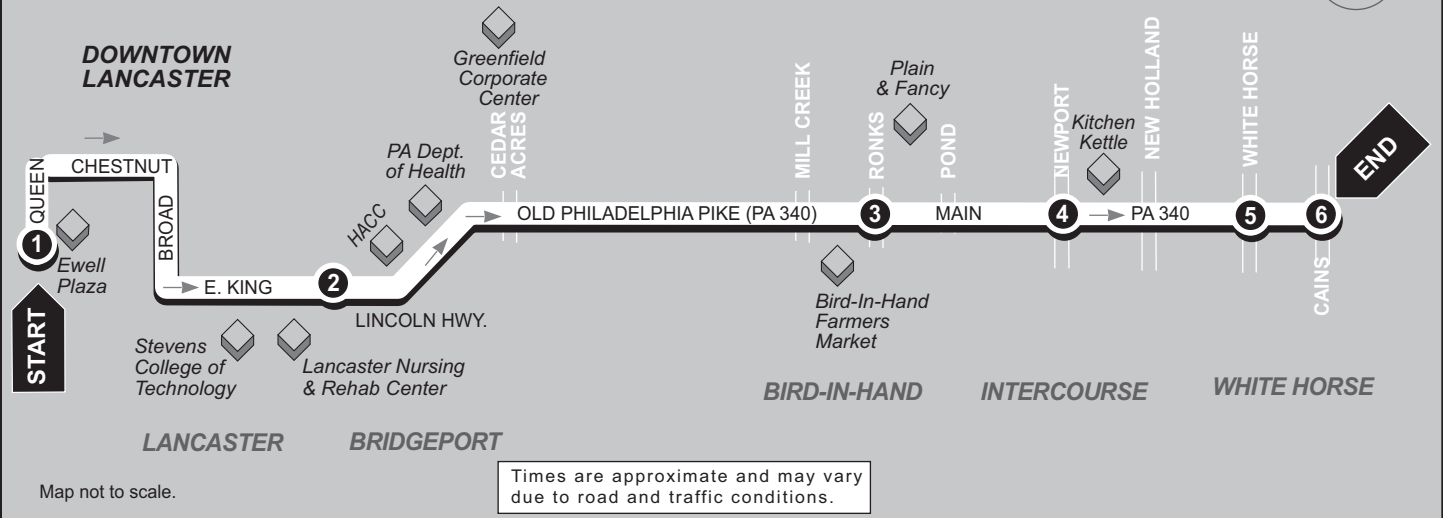

▶ To Cains ▶

NORTH

1	2	3	4	5	6
<b>BUS STARTS</b> Lancaster N. Queen St. Ewell Plaza	<b>BUS DEPARTS</b> Bridgeport Lincoln Hwy. & Pitney Rd.	<b>BUS DEPARTS</b> Bird-in-Hand Old Phila. Pk. & Rons Rd.	<b>BUS DEPARTS</b> Intercourse Old Phila. Pk. & Newport Rd.	<b>BUS DEPARTS</b> White Horse Old Phila. Pk. & White Horse Rd.	<b>BUS ENDS</b> Cains Old Phila. Pk. & Churchtown Rd.

**WEEKDAYS**

A.M.	5:30	5:35	5:50	5:55	6:05	6:15
	6:30	6:35	6:50	6:55	7:05	7:15
	8:30	8:35	8:50	8:55	9:05	9:15
	10:30	10:35	10:50	10:55	11:05	11:15
P.M.	12:30	12:35	12:50	12:55	1:05	1:15
	2:30	2:35	2:50	2:55	3:05	3:15
	4:00	4:05	4:20	4:25	4:35	4:45
	5:30	5:35	5:50	5:55	6:05	6:15

**SATURDAY**

A.M.	6:30	6:35	6:50	6:55	7:05	7:15
	8:30	8:35	8:50	8:55	9:05	9:15
P.M.	12:30	12:35	12:50	12:55	1:05	1:15
	3:30	3:35	3:50	3:55	4:05	4:15
	5:30	5:35	5:50	5:55	6:05	6:15